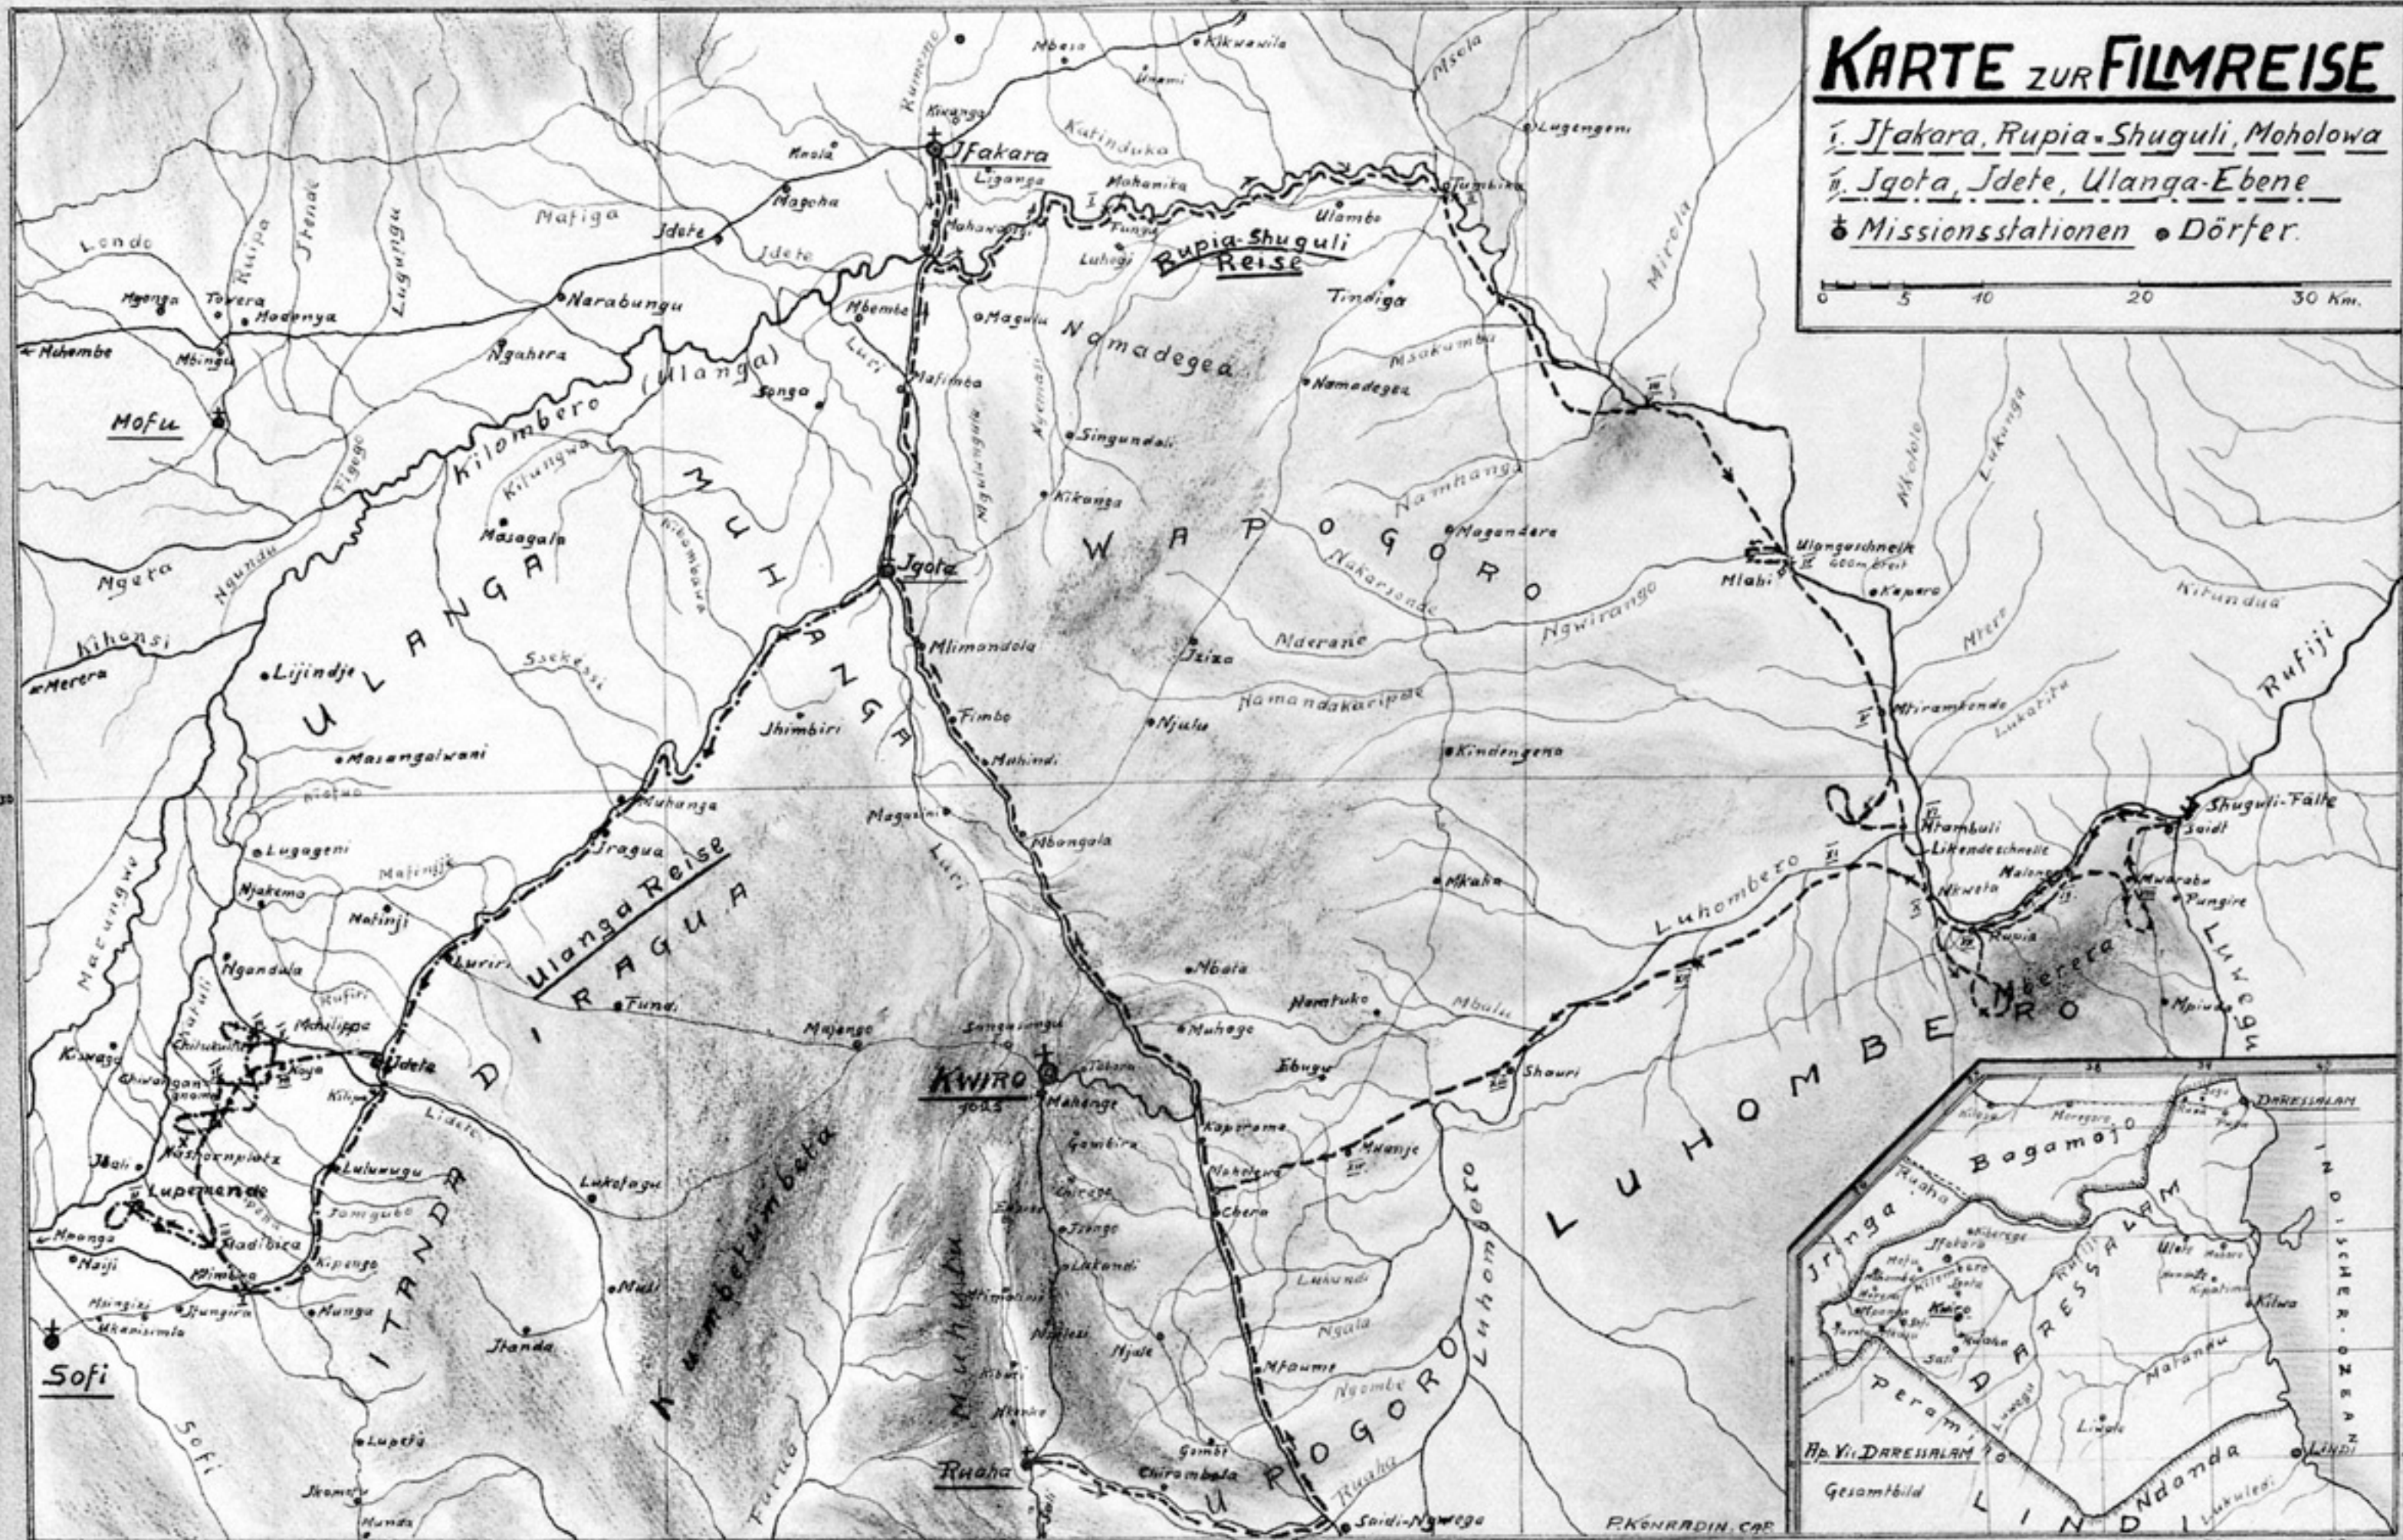

36°

Kiserage - Kileša

37°

KARTE ZUR FILMREISE

I. Jfakara, Rupia-Shuguli, Moholowa
 II. Jgota, Idete, Ulanga-Ebene
 ⚭ Missionsstationen • Dörfer.

R. KÖNIGRADIN, CAP.

36°

37°

36

37

38

39

40